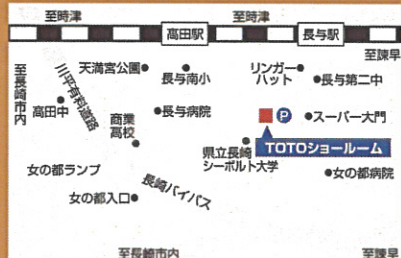

TOTOリモデルクラブ 長崎店会

大感謝祭

第15回
秋のリモデル
まつり

2日間限定の
お得満載企画!!

10/19土・20日
AM10:00~PM5:00

会場

TOTO長崎ショールーム

西彼杵郡長与町まなび野3-1-1

0120-43-1010

駐車場完備

ご来場特典や見積り特典あり!!

TOTOリモデルクラブ 長崎店会

日本最大級のネットワークでお客様のリモデルのご提案から
施工、アフターをサポートする地元の優良リフォーム店です。

新しい生活スタイルを
約束すること。

リモデルとは、「増改築」「リフォーム」から一歩進化した、
「お客様の期待以上の新しい生活スタイルを約束すること」
です。

1 全国5000店舗の地域密着型